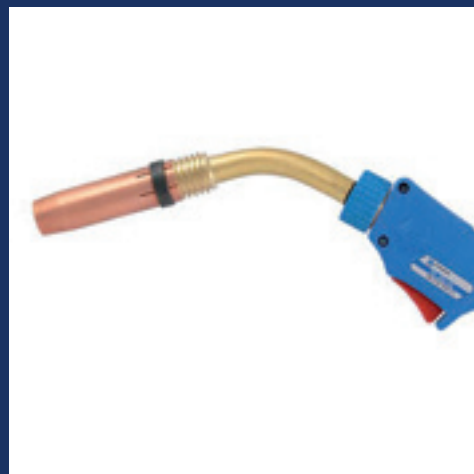

ID
032

INSUMOS

ARTÍCULO TORCHA
MARCA ESAB
MODELO MXL 200 4M
DESCRIPCIÓN -
CANTIDAD 2
PRECIO \$ 130.000

ID
033

ARTÍCULO TORCHA
MARCA TBI INDUSTRIALES
MODELO BASICLINE 250 4M
DESCRIPCIÓN -
CANTIDAD 3
PRECIO \$ 138.000

ID
034

ARTÍCULO TORCHA
MARCA TBI INDUSTRIALES
MODELO BASICLINE 360 3M
DESCRIPCIÓN -
CANTIDAD 1
PRECIO \$ 190.000

ID
035

INSUMOS

ARTÍCULO	TORCHA
MARCA	TBI INDUSTRIALES
MODELO	BASICLINE 150 3M
DESCRIPCIÓN	-
CANTIDAD	5
PRECIO	\$ 115.000